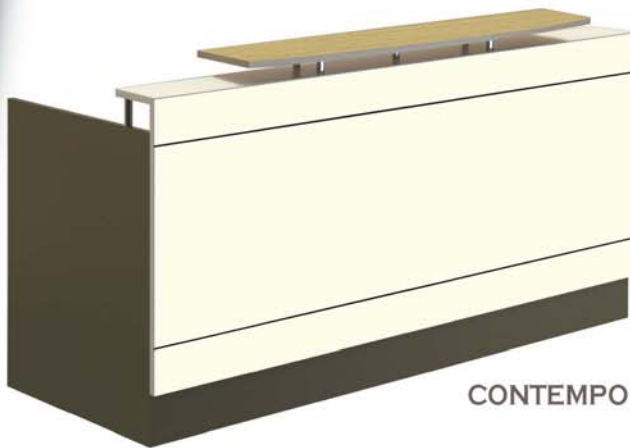

CORPORATE SERIES

Reception Desk

URBAN

HEIGHT 1170 | DEPTH 830

CODE	WIDTH	PRICE
ERCU18	1800	
ERCU21	2100	
ERCU24	2400	
ERCU27	2700	
ERCU30	3000	

CONTEMPO

HEIGHT 1170 | DEPTH 830

CODE	WIDTH	PRICE
ERCC18	1800	
ERCC21	2100	
ERCC24	2400	
ERCC27	2700	
ERCC30	3000	

* Glass hob option available

IN VOGUE

HEIGHT 1170 | DEPTH 830

CODE	WIDTH	PRICE
ERCI18	1800	
ERCI21	2100	
ERCI24	2400	
ERCI27	2700	
ERCI30	3000	

* Glass hob option available

* Glass hob only one size
1500 L x 350 D x 9 mm thick