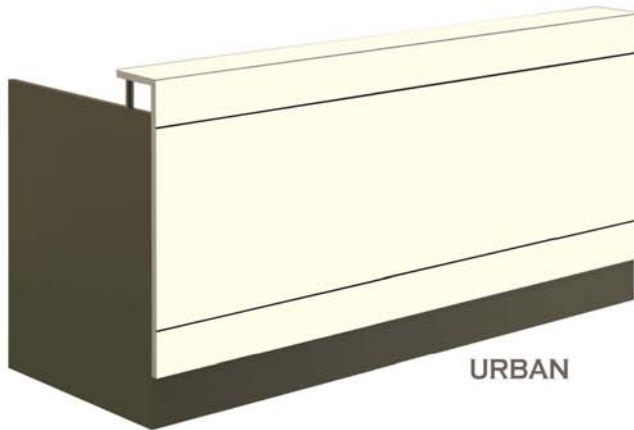

CORPORATE SERIES

Reception Desk

URBAN

HEIGHT 1170 | DEPTH 830

CODE	WIDTH	PRICE
ERCU18	1800	
ERCU21	2100	
ERCU24	2400	
ERCU27	2700	
ERCU30	3000	

CONTEMPO

HEIGHT 1170 | DEPTH 830

CODE	WIDTH	PRICE
ERCC18	1800	
ERCC21	2100	
ERCC24	2400	
ERCC27	2700	
ERCC30	3000	

* Glass hob option available

IN VOGUE

HEIGHT 1170 | DEPTH 830

CODE	WIDTH	PRICE
ERCI18	1800	
ERCI21	2100	
ERCI24	2400	
ERCI27	2700	
ERCI30	3000	

* Glass hob option available

* Glass hob only one size
1500 L x 350 D x 9 mm thick